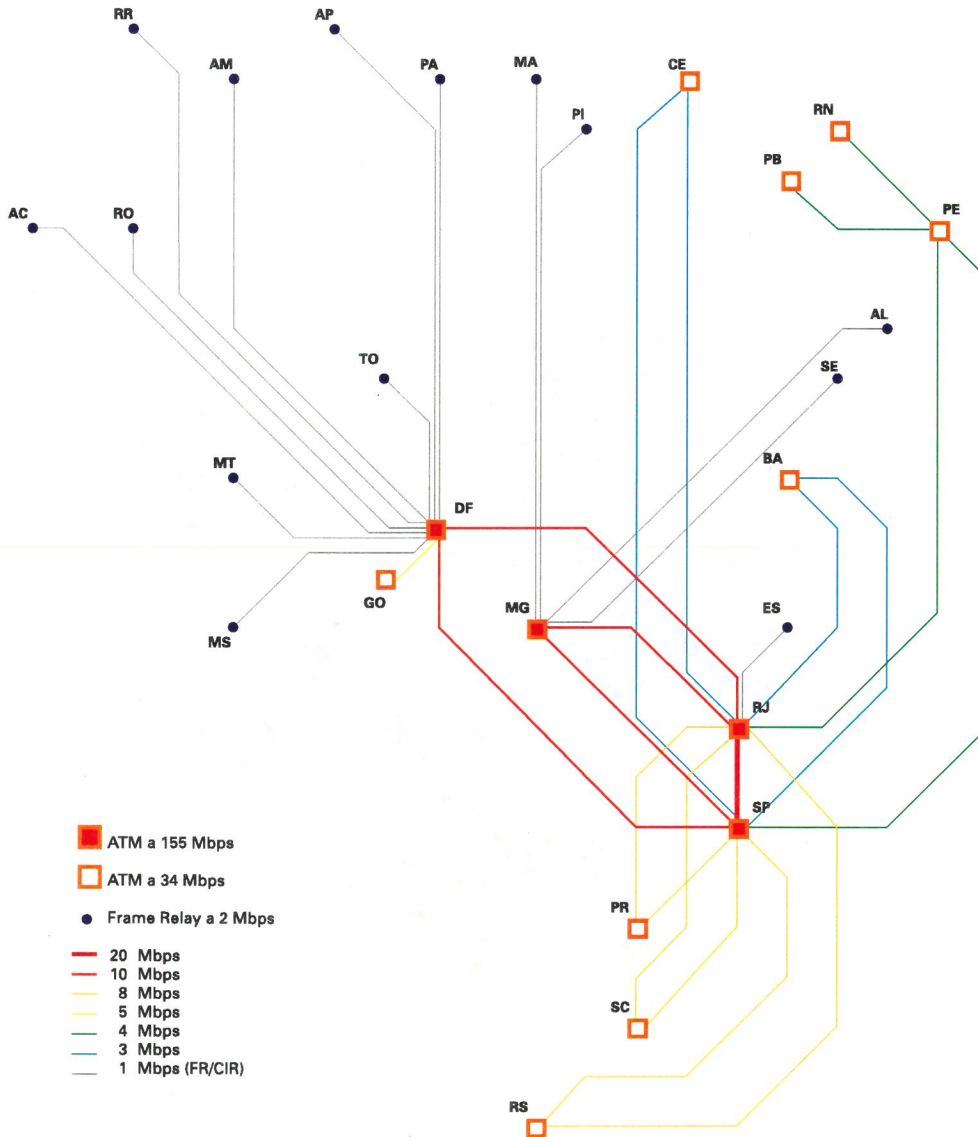

topologia do backbone RNP2

desenho esquemático por aproximação geográfica

backbone RNP2 em maio de 2000

backbone RNP2 em junho de 2000

backbone RNP2 em julho de 2000

Estrada Dona Castorina 110
22460-320 Rio de Janeiro RJ
Brazil
+55 21 274-7445
+55 21 259-7796 (fax)
info@rnp.br
<http://www.rnp.br/>